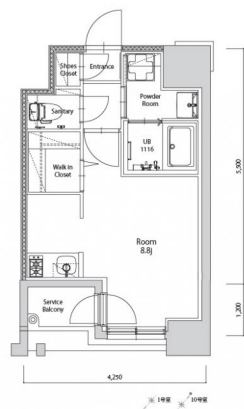

* 室内写真が異なる場合は、現状を優先致します。

名称	エンクレスト空港前 410号室		
間取	1R		
賃貸条件	月額賃料	86,000円	
	敷金 / 礼金	敷金0ヶ月 / 礼金3ヶ月	

住所	福岡県福岡市博多区空港前4-1-2		
交通	地下鉄空港線 福岡空港駅 徒歩4分		
	西鉄バス 上臼井停 徒歩2分		
建物	構造・規模	鉄筋コンクリート	14階建
	専有面積	25.72㎡	

築年数	2026年06月	共益費	込み
町費	300円	方角	南東
駐車場	要確認	入居日	7/上

物件設備	インターネット使い放題、オートロック、エレベータ モニター付インターフォン、駐車場、デザイナーズ 宅配BOX、防犯カメラ、バイク置き場、駐輪場

住戸設備	エアコン、室内洗濯機置き場、バストイレ別、脱衣所 システムキッチン、フローリング、追い焚き、2口コンロ 2F以上、ウォシュレット、洗面化粧台 ウォークインクローゼット、ガスコンロ

契約期間	2年契約

その他費用	火災保険料(要確認)、鍵代 22,000円、室内消毒費 16,500円 えんくらぶ会費 1,100円

お部屋の備考	

* 間取と現状が異なる場合は、現状を優先致します