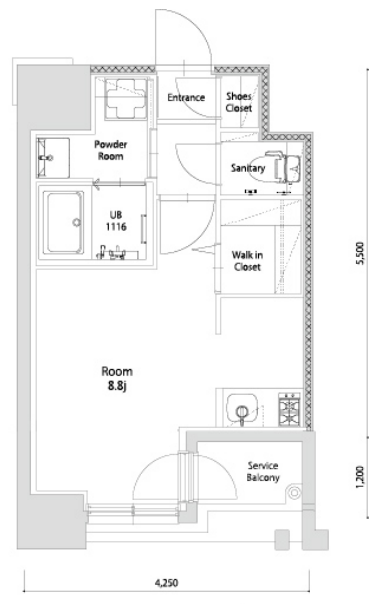

\* 室内写真が異なる場合は、現状を優先致します。

名称	エンクレスト空港前 410号室		
間取	1R		
賃貸条件	月額賃料	86,000円	
	敷金 / 礼金	敷金0ヶ月 / 礼金3ヶ月	

住所	福岡県福岡市博多区空港前4-1-2		
交通	地下鉄空港線 福岡空港駅 徒歩4分		
	西鉄バス 上臼井停 徒歩2分		
建物	構造・規模	鉄筋コンクリート 14階建	
	専有面積	25.72㎡	

築年数	2026年06月	共益費	込み
町費	300円	方角	南東
駐車場	要確認	入居日	7/上

物件設備  
インターネット使い放題、オートロック、エレベータ  
モニター付インターフォン、駐車場、デザイナーズ  
宅配BOX、防犯カメラ、バイク置き場、駐輪場

住戸設備  
エアコン、室内洗濯機置き場、バストイレ別、脱衣所  
システムキッチン、フローリング、追い焚き、2口コンロ  
2F以上、ウォシュレット、洗面化粧台  
ウォークインクローゼット、ガスコンロ

契約期間 2年契約

その他費用  
火災保険料(要確認)、鍵代 22,000円、室内消費税 16,500円  
えんくらぶ会費 1,100円

お部屋の備考

\* 間取と現状が異なる場合は、現状を優先致します