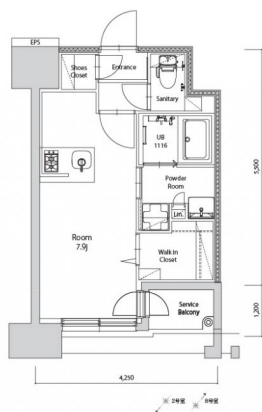

* 室内写真が異なる場合は、現状を優先致します。

名称	エンクレスト空港前 502号室		
間取	1R		
賃貸条件	月額賃料	86,000円	
	敷金 / 礼金	敷金0ヶ月 / 礼金3ヶ月	

住所	福岡県福岡市博多区空港前4-1-2		
交通	地下鉄空港線 福岡空港駅 徒歩4分		
	西鉄バス 上臼井停 徒歩2分		
建物	構造・規模	鉄筋コンクリート 14階建	
	専有面積	25.14㎡	

築年数	2026年06月	共益費	込み
町費	300円	方角	北西
駐車場	要確認	入居日	7/上

物件設備	インターネット使い放題、オートロック、エレベータ モニター付インターフォン、駐車場、デザイナーズ 宅配BOX、防犯カメラ、バイク置き場、駐輪場

住戸設備	エアコン、室内洗濯機置き場、バストイレ別、脱衣所 システムキッチン、フローリング、追い焚き、2口コンロ 2F以上、ウォシュレット、洗面化粧台 ウォークインクローゼット、ガスコンロ

契約期間	2年契約

その他費用	火災保険料 (要確認)、鍵代 22,000円、室内消費税 16,500円 えんくらぶ会費 1,100円

お部屋の備考	

* 間取と現状が異なる場合は、現状を優先致します