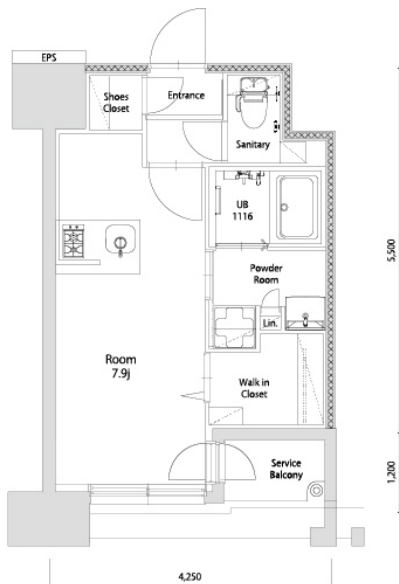

* 間取と現状が異なる場合は、現状を優先致します