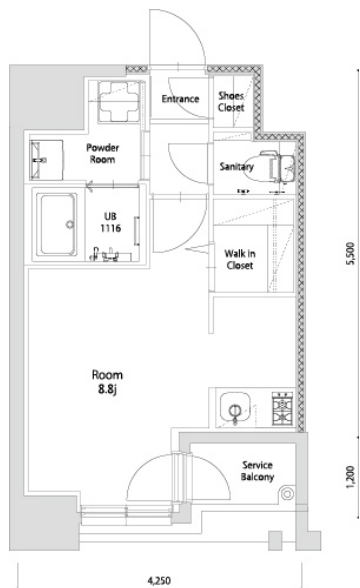

* 間取と現状が異なる場合は、現状を優先致します