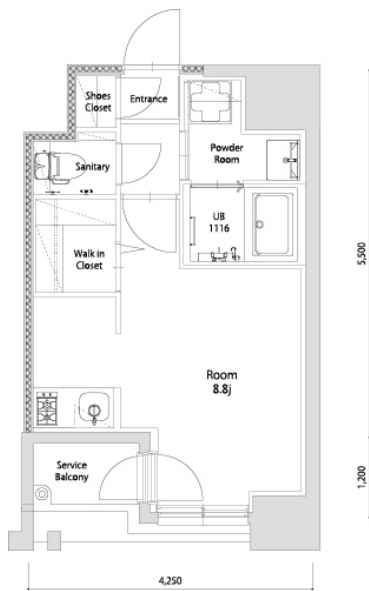

* 間取と現状が異なる場合は、現状を優先致します