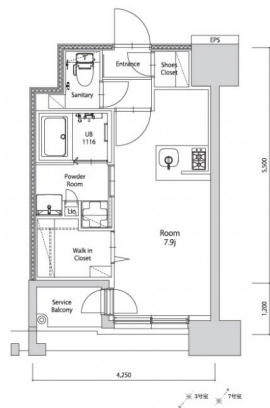

* 室内写真が異なる場合は、現状を優先致します。

名称	エンクレスト空港前 507号室		
間取	1R		
賃貸条件	月額賃料	86,000円	
	敷金 / 礼金	敷金0ヶ月 / 礼金3ヶ月	

住所	福岡県福岡市博多区空港前4-1-2		
交通	地下鉄空港線 福岡空港駅 徒歩4分		
	西鉄バス 上臼井停 徒歩2分		
建物	構造・規模	鉄筋コンクリート 14階建	
	専有面積	25.14㎡	

築年数	2026年06月	共益費	込み
町費	300円	方角	南東
駐車場	要確認	入居日	7/上

物件設備	インターネット使い放題、オートロック、エレベータ モニター付インターフォン、駐車場、デザイナーズ 宅配BOX、防犯カメラ、バイク置き場、駐輪場

住戸設備	エアコン、室内洗濯機置き場、バストイレ別、脱衣所 システムキッチン、フローリング、追い焚き、2口コンロ 2F以上、ウォシュレット、洗面化粧台 ウォークインクローゼット、ガスコンロ

契約期間	2年契約

その他費用	火災保険料 (要確認)、鍵代 22,000円、室内消費費 16,500円 えんくらぶ会費 1,100円

お部屋の備考	

* 間取と現状が異なる場合は、現状を優先致します