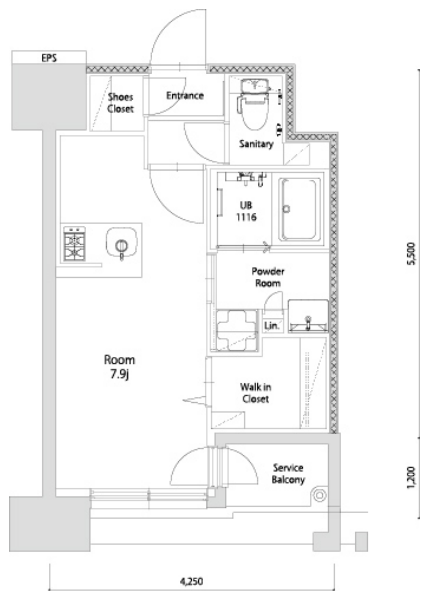

* 室内写真が異なる場合は、現状を優先致します。

* 間取と現状が異なる場合は、現状を優先致します

名称	エンクレスト空港前 507号室		
間取	1R		
賃貸条件	月額賃料	86,000円	
	敷金 / 礼金	敷金0ヶ月 / 礼金3ヶ月	

住所	福岡県福岡市博多区空港前4-1-2		
交通	地下鉄空港線	福岡空港駅	徒歩4分
	西鉄バス	上臼井停	徒歩2分
建物	構造・規模	鉄筋コンクリート	14階建
	専有面積	25.14㎡	

築年数	2026年06月	共益費	込み
町費	300円	方角	南東
駐車場	要確認	入居日	7/上

物件設備
インターネット使い放題、オートロック、エレベータ
モニター付インターフォン、駐車場、デザイナーズ
宅配BOX、防犯カメラ、バイク置き場、駐輪場

住戸設備
エアコン、室内洗濯機置き場、バストイレ別、脱衣所
システムキッチン、フローリング、追い焚き、2口コンロ
2F以上、ウォシュレット、洗面化粧台
ウォークインクローゼット、ガスコンロ