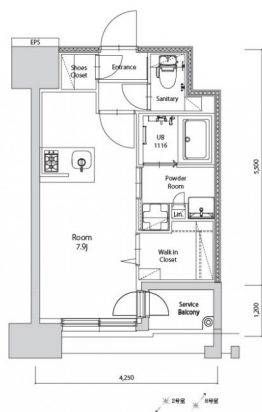

* 室内写真が異なる場合は、現状を優先致します。

* 間取と現状が異なる場合は、現状を優先致します

名称	エンクレスト空港前 508号室		
間取	1R		
賃貸条件	月額賃料	86,000円	
	敷金 / 礼金	敷金0ヶ月 / 礼金3ヶ月	

住所	福岡県福岡市博多区空港前4-1-2		
交通	地下鉄空港線 福岡空港駅 徒歩4分		
	西鉄バス 上臼井停 徒歩2分		
建物	構造・規模	鉄筋コンクリート 14階建	
	専有面積	25.14㎡	

築年数	2026年06月	共益費	込み
町費	300円	方角	南東
駐車場	要確認	入居日	7/上

物件設備	インターネット使い放題、オートロック、エレベータ モニター付インターフォン、駐車場、デザイナーズ 宅配BOX、防犯カメラ、バイク置き場、駐輪場
------	---

住戸設備	エアコン、室内洗濯機置き場、バストイレ別、脱衣所 システムキッチン、フローリング、追い焚き、2口コンロ 2F以上、ウォシュレット、洗面化粧台 ウォークインクローゼット、ガスコンロ
------	--