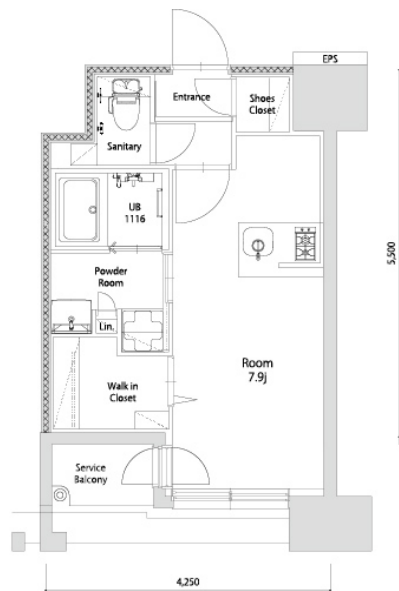

* 間取と現状が異なる場合は、現状を優先致します