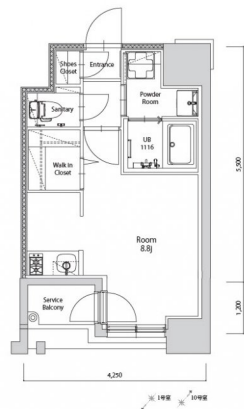

* 室内写真が異なる場合は、現状を優先致します。

* 間取と現状が異なる場合は、現状を優先致します

名称	エンクレスト空港前 510号室		
間取	1R		
賃貸条件	月額賃料	87,000円	
	敷金 / 礼金	敷金0ヶ月 / 礼金3ヶ月	

住所	福岡県福岡市博多区空港前4-1-2		
交通	地下鉄空港線 福岡空港駅 徒歩4分		
	西鉄バス 上臼井停 徒歩2分		
建物	構造・規模	鉄筋コンクリート 14階建	
	専有面積	25.72㎡	

築年数	2026年06月	共益費	込み
町費	300円	方角	南東
駐車場	要確認	入居日	7/上

物件設備	インターネット使い放題、オートロック、エレベータ モニター付インターフォン、駐車場、デザイナーズ 宅配BOX、防犯カメラ、バイク置き場、駐輪場
------	---

住戸設備	エアコン、室内洗濯機置き場、バストイレ別、脱衣所 システムキッチン、フローリング、追い焚き、2口コンロ 2F以上、ウォシュレット、洗面化粧台 ウォークインクローゼット、ガスコンロ
------	--