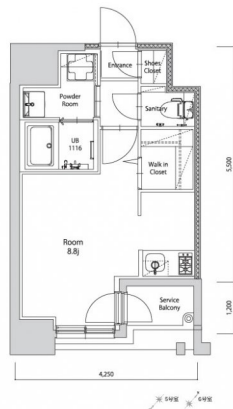

\* 室内写真が異なる場合は、現状を優先致します。

\* 間取と現状が異なる場合は、現状を優先致します

名称	エンクレスト空港前 606号室		
間取	1R		
賃貸条件	月額賃料	87,000円	
	敷金 / 礼金	敷金0ヶ月 / 礼金3ヶ月	

住所	福岡県福岡市博多区空港前4-1-2		
交通	地下鉄空港線 福岡空港駅 徒歩4分		
	西鉄バス 上臼井停 徒歩2分		
建物	構造・規模	鉄筋コンクリート 14階建	
	専有面積	25.72㎡	

築年数	2026年06月	共益費	込み
町費	300円	方角	南東
駐車場	要確認	入居日	7/上

物件設備	インターネット使い放題、オートロック、エレベータ モニター付インターフォン、駐車場、デザイナーズ 宅配BOX、防犯カメラ、バイク置き場、駐輪場
------	---

住戸設備	エアコン、室内洗濯機置き場、バストイレ別、脱衣所 システムキッチン、フローリング、追い焚き、2口コンロ 2F以上、ウォシュレット、洗面化粧台 ウォークインクローゼット、ガスコンロ
------	--