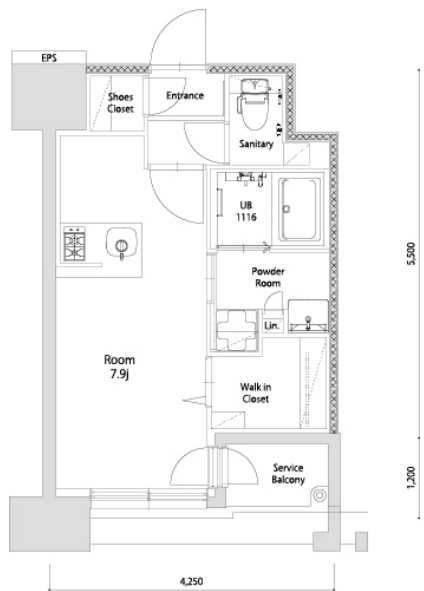

* 室内写真が異なる場合は、現状を優先致します。

* 間取と現状が異なる場合は、現状を優先致します

名称	エンクレスト空港前 607号室		
間取	1R		
賃貸条件	月額賃料	86,000円	
	敷金 / 礼金	敷金0ヶ月 / 礼金3ヶ月	

住所	福岡県福岡市博多区空港前4-1-2		
交通	地下鉄空港線 福岡空港駅 徒歩4分		
	西鉄バス 上臼井停 徒歩2分		
建物	構造・規模	鉄筋コンクリート 14階建	
	専有面積	25.14㎡	

築年数	2026年06月	共益費	込み
町費	300円	方角	南東
駐車場	要確認	入居日	7/上

物件設備
インターネット使い放題、オートロック、エレベータ
モニター付インターフォン、駐車場、デザイナーズ
宅配BOX、防犯カメラ、バイク置き場、駐輪場

住戸設備
エアコン、室内洗濯機置き場、バストイレ別、脱衣所
システムキッチン、フローリング、追い焚き、2口コンロ
2F以上、ウォシュレット、洗面化粧台
ウォークインクローゼット、ガスコンロ