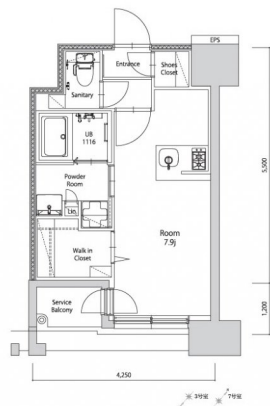

* 室内写真が異なる場合は、現状を優先致します。

名称	エンクレスト空港前 607号室		
間取	1R		
賃貸条件	月額賃料	86,000円	
	敷金 / 礼金	敷金0ヶ月 / 礼金3ヶ月	

住所	福岡県福岡市博多区空港前4-1-2		
交通	地下鉄空港線 福岡空港駅 徒歩4分		
	西鉄バス 上臼井停 徒歩2分		
建物	構造・規模	鉄筋コンクリート 14階建	
	専有面積	25.14㎡	

築年数	2026年06月	共益費	込み
町費	300円	方角	南東
駐車場	要確認	入居日	7/上

物件設備	インターネット使い放題、オートロック、エレベータ モニター付インターフォン、駐車場、デザイナーズ 宅配BOX、防犯カメラ、バイク置き場、駐輪場

住戸設備	エアコン、室内洗濯機置き場、バストイレ別、脱衣所 システムキッチン、フローリング、追い焚き、2口コンロ 2F以上、ウォシュレット、洗面化粧台 ウォークインクローゼット、ガスコンロ

契約期間	2年契約

その他費用	火災保険料(要確認)、鍵代 22,000円、室内消費税 16,500円 えんくらぶ会費 1,100円

お部屋の備考	

* 間取と現状が異なる場合は、現状を優先致します