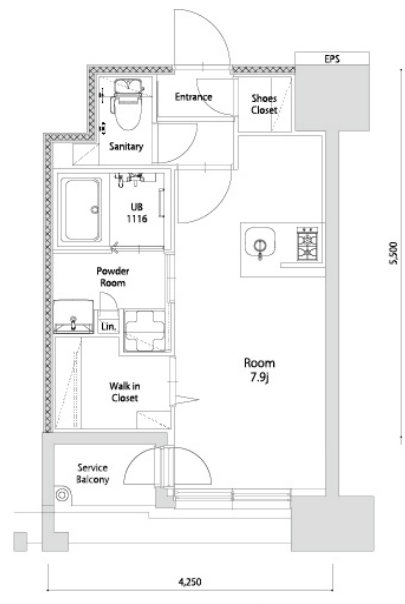

* 間取と現状が異なる場合は、現状を優先致します