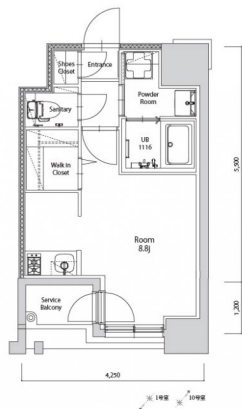

* 室内写真が異なる場合は、現状を優先致します。

* 間取と現状が異なる場合は、現状を優先致します

名称	エンクレスト空港前 610号室		
間取	1R		
賃貸条件	月額賃料	87,000円	
	敷金 / 礼金	敷金0ヶ月 / 礼金3ヶ月	

住所	福岡県福岡市博多区空港前4-1-2		
交通	地下鉄空港線 福岡空港駅 徒歩4分		
	西鉄バス 上臼井停 徒歩2分		
建物	構造・規模	鉄筋コンクリート 14階建	
	専有面積	25.72㎡	

築年数	2026年06月	共益費	込み
町費	300円	方角	南東
駐車場	要確認	入居日	7/上

物件設備	インターネット使い放題、オートロック、エレベータ モニター付インターフォン、駐車場、デザイナーズ 宅配BOX、防犯カメラ、バイク置き場、駐輪場
------	---

住戸設備	エアコン、室内洗濯機置き場、バストイレ別、脱衣所 システムキッチン、フローリング、追い焚き、2口コンロ 2F以上、ウォシュレット、洗面化粧台 ウォークインクローゼット、ガスコンロ
------	--