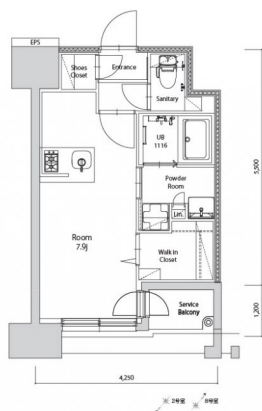

* 間取と現状が異なる場合は、現状を優先致します