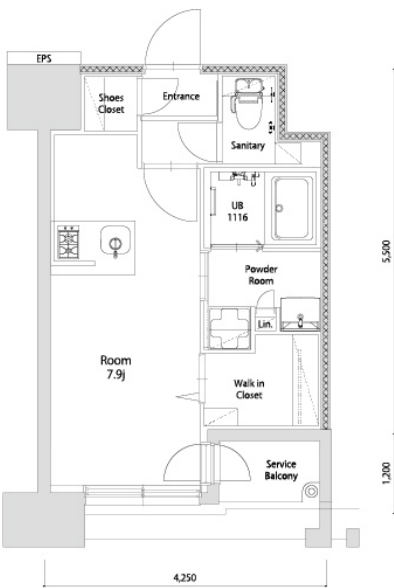

* 室内写真が異なる場合は、現状を優先致します。

名称	エンクレスト空港前 702号室		
間取	1R		
賃貸条件	月額賃料	87,000円	
	敷金 / 礼金	敷金0ヶ月 / 礼金3ヶ月	

住所	福岡県福岡市博多区空港前4-1-2		
交通	地下鉄空港線 福岡空港駅 徒歩4分		
	西鉄バス 上臼井停 徒歩2分		
建物	構造・規模	鉄筋コンクリート 14階建	
	専有面積	25.14㎡	

築年数	2026年06月	共益費	込み
町費	300円	方角	北西
駐車場	要確認	入居日	7/上

物件設備
インターネット使い放題、オートロック、エレベータ
モニター付インターフォン、駐車場、デザイナーズ
宅配BOX、防犯カメラ、バイク置き場、駐輪場

住戸設備
エアコン、室内洗濯機置き場、バストイレ別、脱衣所
システムキッチン、フローリング、追い焚き、2口コンロ
2F以上、ウォシュレット、洗面化粧台
ウォークインクローゼット、ガスコンロ

契約期間
2年契約

その他費用
火災保険料(要確認)、鍵代 22,000円、室内消費税 16,500円
えんくらぶ会費 1,100円

お部屋の備考

* 間取と現状が異なる場合は、現状を優先致します