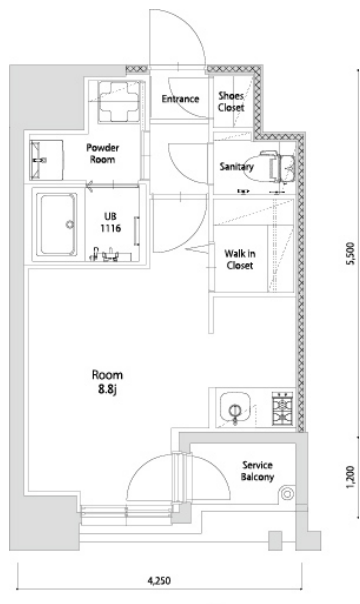

* 室内写真が異なる場合は、現状を優先致します。

名称	エンクレスト空港前 705号室		
間取	1R		
賃貸条件	月額賃料	88,000円	
	敷金 / 礼金	敷金0ヶ月 / 礼金3ヶ月	

住所	福岡県福岡市博多区空港前4-1-2		
交通	地下鉄空港線	福岡空港駅	徒歩4分
	西鉄バス	上臼井停	徒歩2分
建物	構造・規模	鉄筋コンクリート	14階建
	専有面積	25.72㎡	

築年数	2026年06月	共益費	込み
町費	300円	方角	北西
駐車場	要確認	入居日	7/上

物件設備
インターネット使い放題、オートロック、エレベータ
モニター付インターフォン、駐車場、デザイナーズ
宅配BOX、防犯カメラ、バイク置き場、駐輪場

住戸設備
エアコン、室内洗濯機置き場、バストイレ別、脱衣所
システムキッチン、フローリング、追い焚き、2口コンロ
2F以上、ウォシュレット、洗面化粧台
ウォークインクローゼット、ガスコンロ

契約期間
2年契約

その他費用
火災保険料(要確認)、鍵代 22,000円、室内消費税 16,500円
えんくらぶ会費 1,100円

お部屋の備考

* 間取と現状が異なる場合は、現状を優先致します