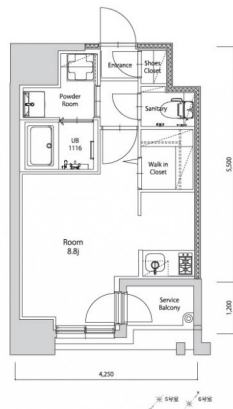

\* 室内写真が異なる場合は、現状を優先致します。

\* 間取と現状が異なる場合は、現状を優先致します

名称	エンクレスト空港前 705号室		
間取	1R		
賃貸条件	月額賃料	88,000円	
	敷金 / 礼金	敷金0ヶ月 / 礼金3ヶ月	

住所	福岡県福岡市博多区空港前4-1-2		
交通	地下鉄空港線	福岡空港駅	徒歩4分
	西鉄バス	上臼井停	徒歩2分
建物	構造・規模	鉄筋コンクリート	14階建
	専有面積	25.72㎡	

築年数	2026年06月	共益費	込み
町費	300円	方角	北西
駐車場	要確認	入居日	7/上

物件設備	インターネット使い放題、オートロック、エレベータ モニター付インターフォン、駐車場、デザイナーズ 宅配BOX、防犯カメラ、バイク置き場、駐輪場
------	---

住戸設備	エアコン、室内洗濯機置き場、バストイレ別、脱衣所 システムキッチン、フローリング、追い焚き、2口コンロ 2F以上、ウォシュレット、洗面化粧台 ウォークインクローゼット、ガスコンロ
------	--