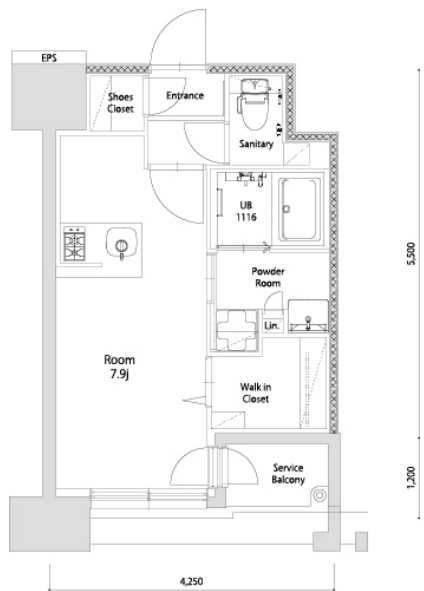

\* 室内写真が異なる場合は、現状を優先致します。

\* 間取と現状が異なる場合は、現状を優先致します

名称	エンクレスト空港前 707号室		
間取	1R		
賃貸条件	月額賃料	87,000円	
	敷金 / 礼金	敷金0ヶ月 / 礼金3ヶ月	

住所	福岡県福岡市博多区空港前4-1-2		
交通	地下鉄空港線 福岡空港駅 徒歩4分		
	西鉄バス 上臼井停 徒歩2分		
建物	構造・規模	鉄筋コンクリート 14階建	
	専有面積	25.14㎡	

築年数	2026年06月	共益費	込み
町費	300円	方角	南東
駐車場	要確認	入居日	7/上

物件設備  
インターネット使い放題、オートロック、エレベータ  
モニター付インターフォン、駐車場、デザイナーズ  
宅配BOX、防犯カメラ、バイク置き場、駐輪場

住戸設備  
エアコン、室内洗濯機置き場、バストイレ別、脱衣所  
システムキッチン、フローリング、追い焚き、2口コンロ  
2F以上、ウォシュレット、洗面化粧台  
ウォークインクローゼット、ガスコンロ