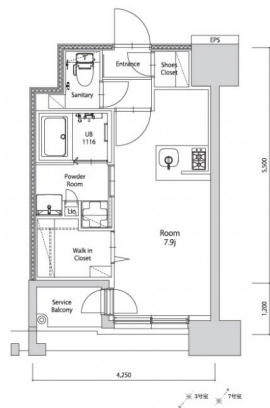

* 室内写真が異なる場合は、現状を優先致します。

名称	エンクレスト空港前 707号室		
間取	1R		
賃貸条件	月額賃料	87,000円	
	敷金 / 礼金	敷金0ヶ月 / 礼金3ヶ月	

住所	福岡県福岡市博多区空港前4-1-2		
交通	地下鉄空港線 福岡空港駅 徒歩4分		
	西鉄バス 上臼井停 徒歩2分		
建物	構造・規模	鉄筋コンクリート 14階建	
	専有面積	25.14㎡	

築年数	2026年06月	共益費	込み
町費	300円	方角	南東
駐車場	要確認	入居日	7/上

物件設備	インターネット使い放題、オートロック、エレベータ モニター付インターフォン、駐車場、デザイナーズ 宅配BOX、防犯カメラ、バイク置き場、駐輪場

住戸設備	エアコン、室内洗濯機置き場、バストイレ別、脱衣所 システムキッチン、フローリング、追い焚き、2口コンロ 2F以上、ウォシュレット、洗面化粧台 ウォークインクローゼット、ガスコンロ

契約期間	2年契約

その他費用	火災保険料(要確認)、鍵代 22,000円、室内消費税 16,500円 えんくらぶ会費 1,100円

お部屋の備考	

* 間取と現状が異なる場合は、現状を優先致します