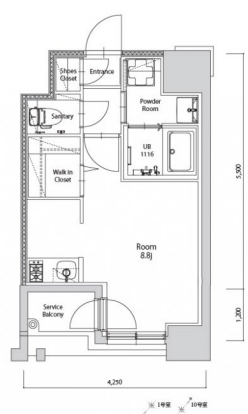

* 間取と現状が異なる場合は、現状を優先致します