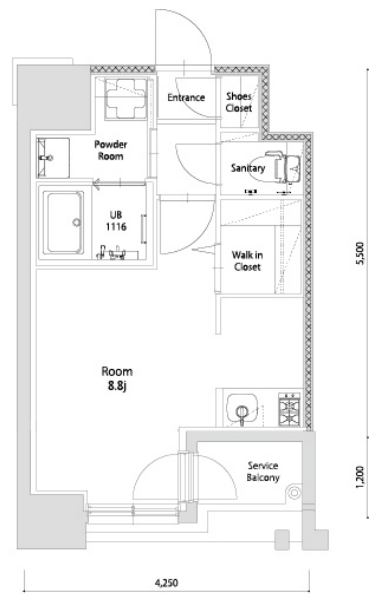

* 室内写真が異なる場合は、現状を優先致します。

名称	エンクレスト空港前 710号室		
間取	1R		
賃貸条件	月額賃料	88,000円	
	敷金 / 礼金	敷金0ヶ月 / 礼金3ヶ月	

住所	福岡県福岡市博多区空港前4-1-2		
交通	地下鉄空港線 福岡空港駅 徒歩4分		
	西鉄バス 上臼井停 徒歩2分		
建物	構造・規模	鉄筋コンクリート 14階建	
	専有面積	25.72㎡	

築年数	2026年06月	共益費	込み
町費	300円	方角	南東
駐車場	要確認	入居日	7/上

物件設備
インターネット使い放題、オートロック、エレベータ
モニター付インターフォン、駐車場、デザイナーズ
宅配BOX、防犯カメラ、バイク置き場、駐輪場

住戸設備
エアコン、室内洗濯機置き場、バストイレ別、脱衣所
システムキッチン、フローリング、追い焚き、2口コンロ
2F以上、ウォシュレット、洗面化粧台
ウォークインクローゼット、ガスコンロ

契約期間 2年契約

その他費用
火災保険料(要確認)、鍵代 22,000円、室内消費税 16,500円
えんくらぶ会費 1,100円

お部屋の備考

* 間取と現状が異なる場合は、現状を優先致します