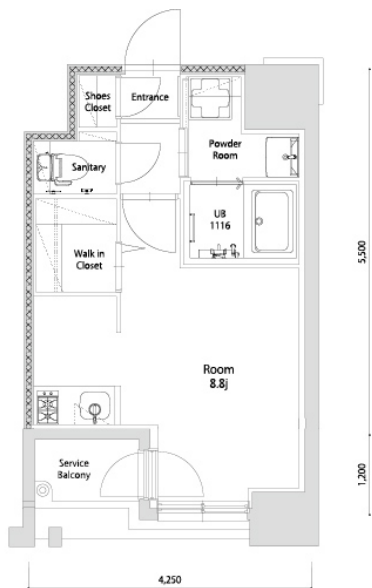

* 室内写真が異なる場合は、現状を優先致します。

名称	エンクレスト空港前 801号室		
間取	1R		
賃貸条件	月額賃料	88,000円	
	敷金 / 礼金	敷金0ヶ月 / 礼金3ヶ月	

住所	福岡県福岡市博多区空港前4-1-2		
交通	地下鉄空港線 福岡空港駅 徒歩4分		
	西鉄バス 上臼井停 徒歩2分		
建物	構造・規模	鉄筋コンクリート 14階建	
	専有面積	25.72㎡	

築年数	2026年06月	共益費	込み
町費	300円	方角	北西
駐車場	要確認	入居日	7/上

お部屋の備考

* 間取と現状が異なる場合は、現状を優先致します