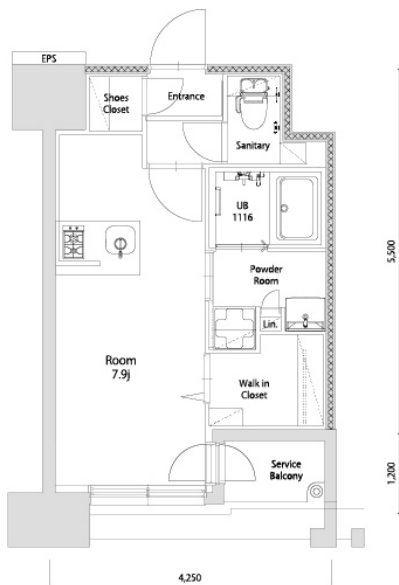

* 間取と現状が異なる場合は、現状を優先致します