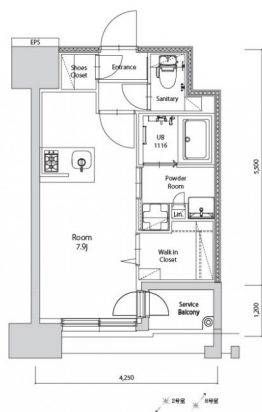

* 室内写真が異なる場合は、現状を優先致します。

* 間取と現状が異なる場合は、現状を優先致します

名称	エンクレスト空港前 802号室		
間取	1R		
賃貸条件	月額賃料	87,000円	
	敷金 / 礼金	敷金0ヶ月 / 礼金3ヶ月	

住所	福岡県福岡市博多区空港前4-1-2		
交通	地下鉄空港線 福岡空港駅 徒歩4分		
	西鉄バス 上臼井停 徒歩2分		
建物	構造・規模	鉄筋コンクリート 14階建	
	専有面積	25.14㎡	

築年数	2026年06月	共益費	込み
町費	300円	方角	北西
駐車場	要確認	入居日	7/上

物件設備	インターネット使い放題、オートロック、エレベータ モニター付インターフォン、駐車場、デザイナーズ 宅配BOX、防犯カメラ、バイク置き場、駐輪場
------	---

住戸設備	エアコン、室内洗濯機置き場、バストイレ別、脱衣所 システムキッチン、フローリング、追い焚き、2口コンロ 2F以上、ウォシュレット、洗面化粧台 ウォークインクローゼット、ガスコンロ
------	--