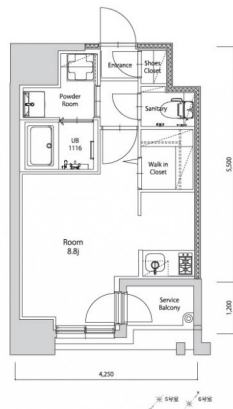

* 室内写真が異なる場合は、現状を優先致します。

* 間取と現状が異なる場合は、現状を優先致します

名称	エンクレスト空港前 805号室		
間取	1R		
賃貸条件	月額賃料	88,000円	
	敷金 / 礼金	敷金0ヶ月 / 礼金3ヶ月	

住所	福岡県福岡市博多区空港前4-1-2		
交通	地下鉄空港線 福岡空港駅 徒歩4分		
	西鉄バス 上臼井停 徒歩2分		
建物	構造・規模	鉄筋コンクリート 14階建	
	専有面積	25.72㎡	

築年数	2026年06月	共益費	込み
町費	300円	方角	北西
駐車場	要確認	入居日	7/上

物件設備	インターネット使い放題、オートロック、エレベータ モニター付インターフォン、駐車場、デザイナーズ 宅配BOX、防犯カメラ、バイク置き場、駐輪場
------	---

住戸設備	エアコン、室内洗濯機置き場、バストイレ別、脱衣所 システムキッチン、フローリング、追い焚き、2口コンロ 2F以上、ウォシュレット、洗面化粧台 ウォークインクローゼット、ガスコンロ
------	--