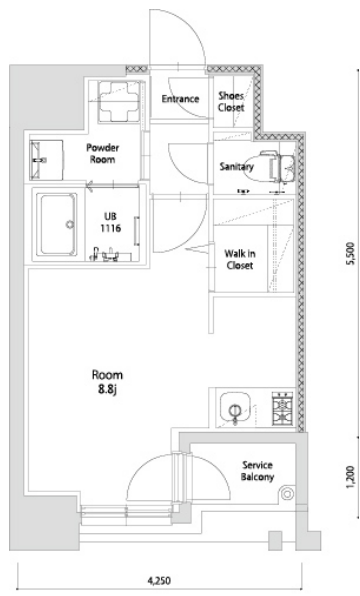

\* 室内写真が異なる場合は、現状を優先致します。

名称	エンクレスト空港前 805号室		
間取	1R		
賃貸条件	月額賃料	88,000円	
	敷金 / 礼金	敷金0ヶ月 / 礼金3ヶ月	

住所	福岡県福岡市博多区空港前4-1-2		
交通	地下鉄空港線	福岡空港駅	徒歩4分
	西鉄バス	上臼井停	徒歩2分
建物	構造・規模	鉄筋コンクリート 14階建	
	専有面積	25.72㎡	

築年数	2026年06月	共益費	込み
町費	300円	方角	北西
駐車場	要確認	入居日	7/上

物件設備  
インターネット使い放題、オートロック、エレベータ  
モニター付インターフォン、駐車場、デザイナーズ  
宅配BOX、防犯カメラ、バイク置き場、駐輪場

住戸設備  
エアコン、室内洗濯機置き場、バストイレ別、脱衣所  
システムキッチン、フローリング、追い焚き、2口コンロ  
2F以上、ウォシュレット、洗面化粧台  
ウォークインクローゼット、ガスコンロ

契約期間  
2年契約

その他費用  
火災保険料(要確認)、鍵代 22,000円、室内消費税 16,500円  
えんくらぶ会費 1,100円

お部屋の備考

\* 間取と現状が異なる場合は、現状を優先致します