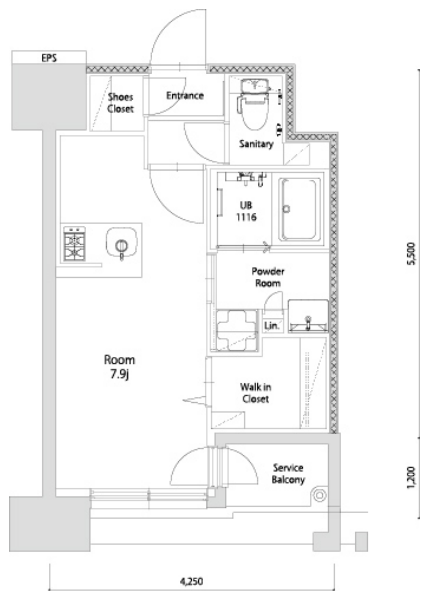

* 室内写真が異なる場合は、現状を優先致します。

* 間取と現状が異なる場合は、現状を優先致します

名称	エンクレスト空港前 807号室		
間取	1R		
賃貸条件	月額賃料	87,000円	
	敷金 / 礼金	敷金0ヶ月 / 礼金3ヶ月	

住所	福岡県福岡市博多区空港前4-1-2		
交通	地下鉄空港線 福岡空港駅 徒歩4分		
	西鉄バス 上臼井停 徒歩2分		
建物	構造・規模	鉄筋コンクリート 14階建	
	専有面積	25.14㎡	

築年数	2026年06月	共益費	込み
町費	300円	方角	南東
駐車場	要確認	入居日	7/上

物件設備
インターネット使い放題、オートロック、エレベータ
モニター付インターフォン、駐車場、デザイナーズ
宅配BOX、防犯カメラ、バイク置き場、駐輪場

住戸設備
エアコン、室内洗濯機置き場、バストイレ別、脱衣所
システムキッチン、フローリング、追い焚き、2口コンロ
2F以上、ウォシュレット、洗面化粧台
ウォークインクローゼット、ガスコンロ