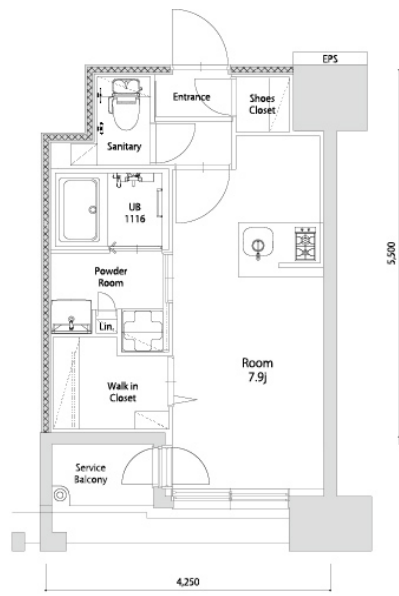

* 間取と現状が異なる場合は、現状を優先致します