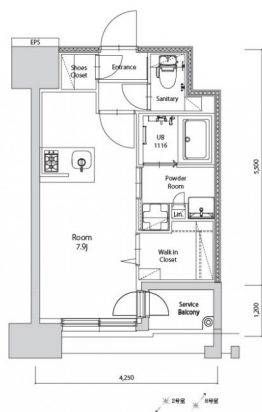

* 室内写真が異なる場合は、現状を優先致します。

* 間取と現状が異なる場合は、現状を優先致します

名称	エンクレスト空港前 808号室		
間取	1R		
賃貸条件	月額賃料	87,000円	
	敷金 / 礼金	敷金0ヶ月 / 礼金3ヶ月	

住所	福岡県福岡市博多区空港前4-1-2		
交通	地下鉄空港線 福岡空港駅 徒歩4分		
	西鉄バス 上臼井停 徒歩2分		
建物	構造・規模	鉄筋コンクリート 14階建	
	専有面積	25.14㎡	

築年数	2026年06月	共益費	込み
町費	300円	方角	南東
駐車場	要確認	入居日	7/上

物件設備	インターネット使い放題、オートロック、エレベータ モニター付インターフォン、駐車場、デザイナーズ 宅配BOX、防犯カメラ、バイク置き場、駐輪場
------	---

住戸設備	エアコン、室内洗濯機置き場、バストイレ別、脱衣所 システムキッチン、フローリング、追い焚き、2口コンロ 2F以上、ウォシュレット、洗面化粧台 ウォークインクローゼット、ガスコンロ
------	--