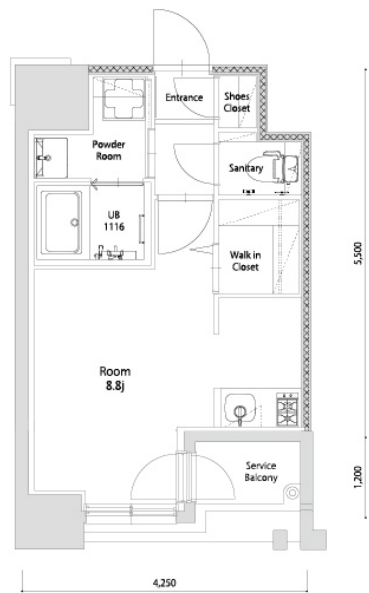

* 間取と現状が異なる場合は、現状を優先致します