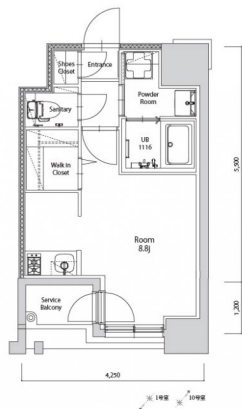

* 室内写真が異なる場合は、現状を優先致します。

* 間取と現状が異なる場合は、現状を優先致します

名称	エンクレスト空港前 810号室		
間取	1R		
賃貸条件	月額賃料	88,000円	
	敷金 / 礼金	敷金0ヶ月 / 礼金3ヶ月	

住所	福岡県福岡市博多区空港前4-1-2		
交通	地下鉄空港線 福岡空港駅 徒歩4分		
	西鉄バス 上臼井停 徒歩2分		
建物	構造・規模	鉄筋コンクリート 14階建	
	専有面積	25.72㎡	

築年数	2026年06月	共益費	込み
町費	300円	方角	南東
駐車場	要確認	入居日	7/上

物件設備	インターネット使い放題、オートロック、エレベータ モニター付インターフォン、駐車場、デザイナーズ 宅配BOX、防犯カメラ、バイク置き場、駐輪場
------	---

住戸設備	エアコン、室内洗濯機置き場、バストイレ別、脱衣所 システムキッチン、フローリング、追い焚き、2口コンロ 2F以上、ウォシュレット、洗面化粧台 ウォークインクローゼット、ガスコンロ
------	--