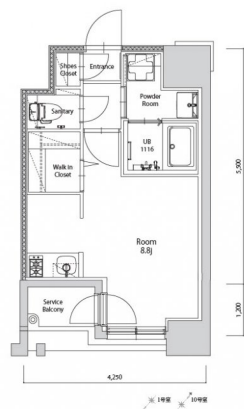

* 間取と現状が異なる場合は、現状を優先致します