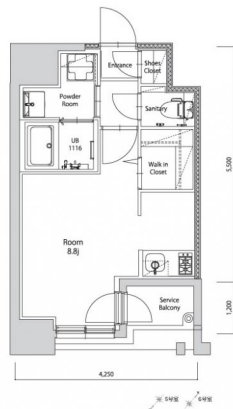

* 室内写真が異なる場合は、現状を優先致します。

名称	エンクレスト空港前 906号室		
間取	1R		
賃貸条件	月額賃料	89,000円	
	敷金 / 礼金	敷金0ヶ月 / 礼金3ヶ月	

住所	福岡県福岡市博多区空港前4-1-2		
交通	地下鉄空港線 福岡空港駅 徒歩4分		
	西鉄バス 上臼井停 徒歩2分		
建物	構造・規模	鉄筋コンクリート 14階建	
	専有面積	25.72㎡	

築年数	2026年06月	共益費	込み
町費	300円	方角	南東
駐車場	要確認	入居日	7/上

物件設備	インターネット使い放題、オートロック、エレベータ モニター付インターフォン、駐車場、デザイナーズ 宅配BOX、防犯カメラ、バイク置き場、駐輪場

住戸設備	エアコン、室内洗濯機置き場、バストイレ別、脱衣所 システムキッチン、フローリング、追い焚き、2口コンロ 2F以上、ウォシュレット、洗面化粧台 ウォークインクローゼット、ガスコンロ

契約期間	2年契約

その他費用	火災保険料(要確認)、鍵代 22,000円、室内消費税 16,500円 えんくらぶ会費 1,100円

お部屋の備考	

* 間取と現状が異なる場合は、現状を優先致します