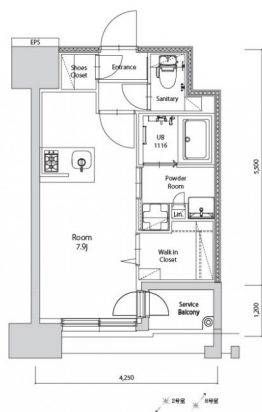

* 室内写真が異なる場合は、現状を優先致します。

* 間取と現状が異なる場合は、現状を優先致します

名称	エンクレスト空港前 908号室		
間取	1R		
賃貸条件	月額賃料	88,000円	
	敷金 / 礼金	敷金0ヶ月 / 礼金3ヶ月	

住所	福岡県福岡市博多区空港前4-1-2		
交通	地下鉄空港線 福岡空港駅 徒歩4分		
	西鉄バス 上臼井停 徒歩2分		
建物	構造・規模	鉄筋コンクリート 14階建	
	専有面積	25.14㎡	

築年数	2026年06月	共益費	込み
町費	300円	方角	南東
駐車場	要確認	入居日	7/上

物件設備	インターネット使い放題、オートロック、エレベータ モニター付インターフォン、駐車場、デザイナーズ 宅配BOX、防犯カメラ、バイク置き場、駐輪場
------	---

住戸設備	エアコン、室内洗濯機置き場、バストイレ別、脱衣所 システムキッチン、フローリング、追い焚き、2口コンロ 2F以上、ウォシュレット、洗面化粧台 ウォークインクローゼット、ガスコンロ
------	--