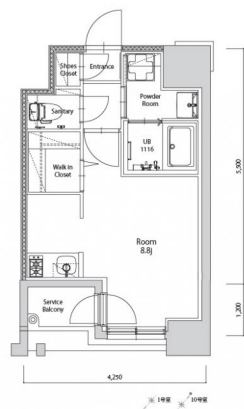

* 室内写真が異なる場合は、現状を優先致します。

名称	エンクレスト空港前 910号室		
間取	1R		
賃貸条件	月額賃料	89,000円	
	敷金 / 礼金	敷金0ヶ月 / 礼金3ヶ月	

住所	福岡県福岡市博多区空港前4-1-2		
交通	地下鉄空港線 福岡空港駅 徒歩4分		
	西鉄バス 上臼井停 徒歩2分		
建物	構造・規模	鉄筋コンクリート 14階建	
	専有面積	25.72㎡	

築年数	2026年06月	共益費	込み
町費	300円	方角	南東
駐車場	要確認	入居日	7/上

物件設備	インターネット使い放題、オートロック、エレベータ モニター付インターフォン、駐車場、デザイナーズ 宅配BOX、防犯カメラ、バイク置き場、駐輪場

住戸設備	エアコン、室内洗濯機置き場、バストイレ別、脱衣所 システムキッチン、フローリング、追い焚き、2口コンロ 2F以上、ウォシュレット、洗面化粧台 ウォークインクローゼット、ガスコンロ

契約期間	2年契約

その他費用	火災保険料(要確認)、鍵代 22,000円、室内消費税 16,500円 えんくらぶ会費 1,100円

お部屋の備考	

* 間取と現状が異なる場合は、現状を優先致します