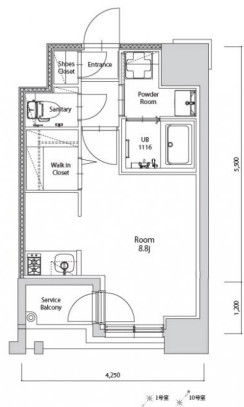

\* 室内写真が異なる場合は、現状を優先致します。

\* 間取と現状が異なる場合は、現状を優先致します

名称	エンクレスト空港前 1001号室		
間取	1R		
賃貸条件	月額賃料	89,000円	
	敷金 / 礼金	敷金0ヶ月 / 礼金3ヶ月	

住所	福岡県福岡市博多区空港前4-1-2		
交通	地下鉄空港線 福岡空港駅 徒歩4分		
	西鉄バス 上臼井停 徒歩2分		
建物	構造・規模	鉄筋コンクリート 14階建	
	専有面積	25.72㎡	