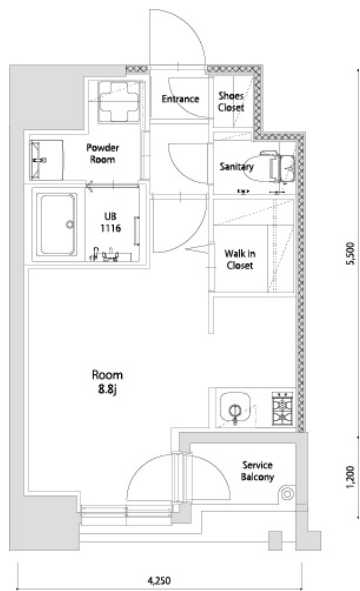

* 間取と現状が異なる場合は、現状を優先致します