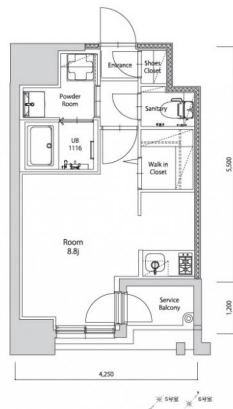

\* 室内写真が異なる場合は、現状を優先致します。

\* 間取と現状が異なる場合は、現状を優先致します

名称	エンクレスト空港前 1006号室		
間取	1R		
賃貸条件	月額賃料	89,000円	
	敷金 / 礼金	敷金0ヶ月 / 礼金3ヶ月	

住所	福岡県福岡市博多区空港前4-1-2		
交通	地下鉄空港線 福岡空港駅 徒歩4分		
	西鉄バス 上臼井停 徒歩2分		
建物	構造・規模	鉄筋コンクリート 14階建	
	専有面積	25.72㎡	

築年数	2026年06月	共益費	込み
町費	300円	方角	南東
駐車場	要確認	入居日	7/上

物件設備	インターネット使い放題、オートロック、エレベータ モニター付インターフォン、駐車場、デザイナーズ 宅配BOX、防犯カメラ、バイク置き場、駐輪場
------	---

住戸設備	エアコン、室内洗濯機置き場、バストイレ別、脱衣所 システムキッチン、フローリング、追い焚き、2口コンロ 2F以上、ウォシュレット、洗面化粧台 ウォークインクローゼット、ガスコンロ
------	--