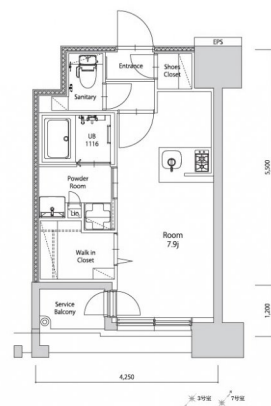

* 室内写真が異なる場合は、現状を優先致します。

名称	エンクレスト空港前 1007号室		
間取	1R		
賃貸条件	月額賃料	88,000円	
	敷金 / 礼金	敷金0ヶ月 / 礼金3ヶ月	

住所	福岡県福岡市博多区空港前4-1-2		
交通	地下鉄空港線 福岡空港駅 徒歩4分		
	西鉄バス 上臼井停 徒歩2分		
建物	構造・規模	鉄筋コンクリート 14階建	
	専有面積	25.14㎡	

築年数	2026年06月	共益費	込み
町費	300円	方角	南東
駐車場	要確認	入居日	7/上

物件設備	インターネット使い放題、オートロック、エレベータ モニター付インターフォン、駐車場、デザイナーズ 宅配BOX、防犯カメラ、バイク置き場、駐輪場

住戸設備	エアコン、室内洗濯機置き場、バストイレ別、脱衣所 システムキッチン、フローリング、追い焚き、2口コンロ 2F以上、ウォシュレット、洗面化粧台 ウォークインクローゼット、ガスコンロ

契約期間	2年契約

その他費用	火災保険料(要確認)、鍵代 22,000円、室内消費税 16,500円 えんくらぶ会費 1,100円

お部屋の備考	

* 間取と現状が異なる場合は、現状を優先致します