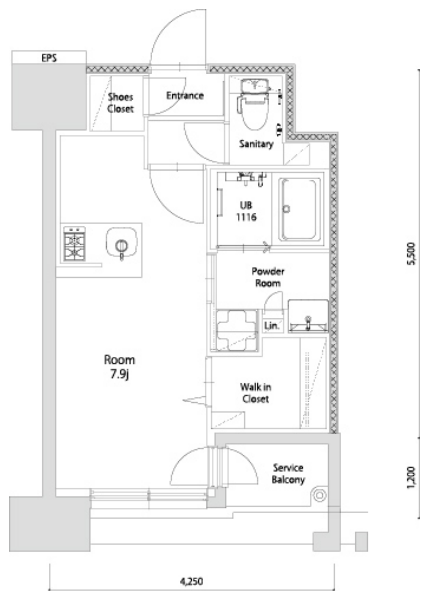

\* 室内写真が異なる場合は、現状を優先致します。

\* 間取と現状が異なる場合は、現状を優先致します

名称	エンクレスト空港前 1007号室		
間取	1R		
賃貸条件	月額賃料	88,000円	
	敷金 / 礼金	敷金0ヶ月 / 礼金3ヶ月	

住所	福岡県福岡市博多区空港前4-1-2		
交通	地下鉄空港線	福岡空港駅	徒歩4分
	西鉄バス	上臼井停	徒歩2分
建物	構造・規模	鉄筋コンクリート	14階建
	専有面積	25.14㎡	

築年数	2026年06月	共益費	込み
町費	300円	方角	南東
駐車場	要確認	入居日	7/上

物件設備  
インターネット使い放題、オートロック、エレベータ  
モニター付インターフォン、駐車場、デザイナーズ  
宅配BOX、防犯カメラ、バイク置き場、駐輪場

住戸設備  
エアコン、室内洗濯機置き場、バストイレ別、脱衣所  
システムキッチン、フローリング、追い焚き、2口コンロ  
2F以上、ウォシュレット、洗面化粧台  
ウォークインクローゼット、ガスコンロ