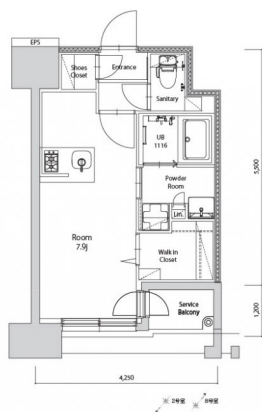

* 間取と現状が異なる場合は、現状を優先致します