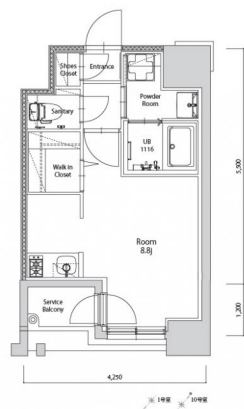

* 室内写真が異なる場合は、現状を優先致します。

名称	エンクレスト空港前 1010号室		
間取	1R		
賃貸条件	月額賃料	89,000円	
	敷金 / 礼金	敷金0ヶ月 / 礼金3ヶ月	

住所	福岡県福岡市博多区空港前4-1-2		
交通	地下鉄空港線 福岡空港駅 徒歩4分		
	西鉄バス 上臼井停 徒歩2分		
建物	構造・規模	鉄筋コンクリート 14階建	
	専有面積	25.72㎡	

築年数	2026年06月	共益費	込み
町費	300円	方角	南東
駐車場	要確認	入居日	7/上

物件設備	インターネット使い放題、オートロック、エレベータ モニター付インターフォン、駐車場、デザイナーズ 宅配BOX、防犯カメラ、バイク置き場、駐輪場

住戸設備	エアコン、室内洗濯機置き場、バストイレ別、脱衣所 システムキッチン、フローリング、追い焚き、2口コンロ 2F以上、ウォシュレット、洗面化粧台 ウォークインクローゼット、ガスコンロ

契約期間	2年契約

その他費用	火災保険料(要確認)、鍵代 22,000円、室内消毒費 16,500円 えんくらぶ会費 1,100円

お部屋の備考	

* 間取と現状が異なる場合は、現状を優先致します