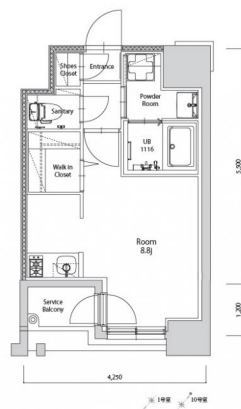

* 間取と現状が異なる場合は、現状を優先致します