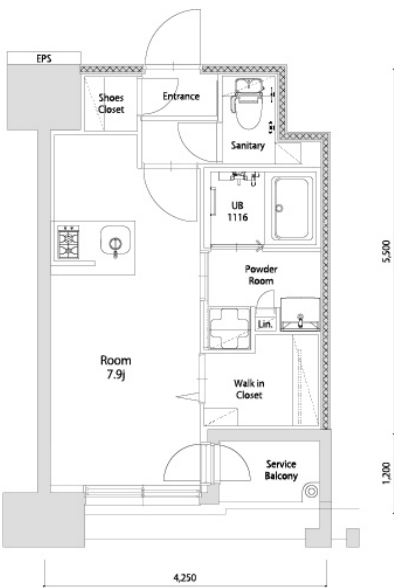

* 室内写真が異なる場合は、現状を優先致します。

名称	エンクレスト空港前 1102号室		
間取	1R		
賃貸条件	月額賃料	89,000円	
	敷金 / 礼金	敷金0ヶ月 / 礼金3ヶ月	

住所	福岡県福岡市博多区空港前4-1-2		
交通	地下鉄空港線 福岡空港駅 徒歩4分		
	西鉄バス 上臼井停 徒歩2分		
建物	構造・規模	鉄筋コンクリート 14階建	
	専有面積	25.14㎡	

築年数	2026年06月	共益費	込み
町費	300円	方角	北西
駐車場	要確認	入居日	7/上

物件設備
インターネット使い放題、オートロック、エレベータ
モニター付インターフォン、駐車場、デザイナーズ
宅配BOX、防犯カメラ、バイク置き場、駐輪場

住戸設備
エアコン、室内洗濯機置き場、バストイレ別、脱衣所
システムキッチン、フローリング、追い焚き、2口コンロ
2F以上、ウォシュレット、洗面化粧台
ウォークインクローゼット、ガスコンロ

契約期間
2年契約

その他費用
火災保険料(要確認)、鍵代 22,000円、室内消費税 16,500円
えんくらぶ会費 1,100円

お部屋の備考

* 間取と現状が異なる場合は、現状を優先致します