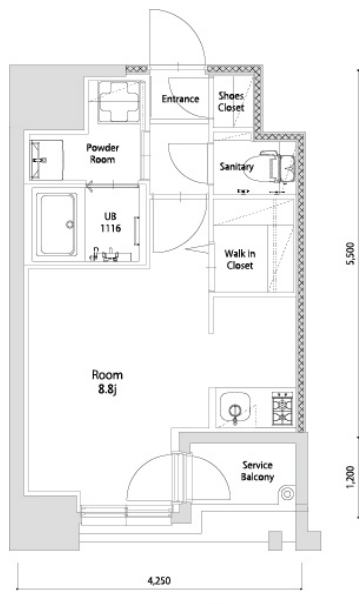

* 室内写真が異なる場合は、現状を優先致します。

名称	エンクレスト空港前 1105号室		
間取	1R		
賃貸条件	月額賃料	90,000円	
	敷金 / 礼金	敷金0ヶ月 / 礼金3ヶ月	

住所	福岡県福岡市博多区空港前4-1-2		
交通	地下鉄空港線	福岡空港駅	徒歩4分
	西鉄バス	上臼井停	徒歩2分
建物	構造・規模	鉄筋コンクリート	14階建
	専有面積	25.72㎡	

築年数	2026年06月	共益費	込み
町費	300円	方角	北西
駐車場	要確認	入居日	7/上

物件設備
インターネット使い放題、オートロック、エレベータ
モニター付インターフォン、駐車場、デザイナーズ
宅配BOX、防犯カメラ、バイク置き場、駐輪場

住戸設備
エアコン、室内洗濯機置き場、バストイレ別、脱衣所
システムキッチン、フローリング、追い焚き、2口コンロ
2F以上、ウォシュレット、洗面化粧台
ウォークインクローゼット、ガスコンロ

契約期間
2年契約

その他費用
火災保険料(要確認)、鍵代 22,000円、室内消費税 16,500円
えんくらぶ会費 1,100円

お部屋の備考

* 間取と現状が異なる場合は、現状を優先致します