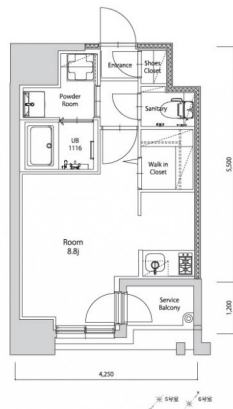

\* 室内写真が異なる場合は、現状を優先致します。

\* 間取と現状が異なる場合は、現状を優先致します

名称	エンクレスト空港前 1105号室		
間取	1R		
賃貸条件	月額賃料	90,000円	
	敷金 / 礼金	敷金0ヶ月 / 礼金3ヶ月	

住所	福岡県福岡市博多区空港前4-1-2		
交通	地下鉄空港線 福岡空港駅 徒歩4分		
	西鉄バス 上臼井停 徒歩2分		
建物	構造・規模	鉄筋コンクリート 14階建	
	専有面積	25.72㎡	

築年数	2026年06月	共益費	込み
町費	300円	方角	北西
駐車場	要確認	入居日	7/上

物件設備	インターネット使い放題、オートロック、エレベータ モニター付インターフォン、駐車場、デザイナーズ 宅配BOX、防犯カメラ、バイク置き場、駐輪場
------	---

住戸設備	エアコン、室内洗濯機置き場、バストイレ別、脱衣所 システムキッチン、フローリング、追い焚き、2口コンロ 2F以上、ウォシュレット、洗面化粧台 ウォークインクローゼット、ガスコンロ
------	--