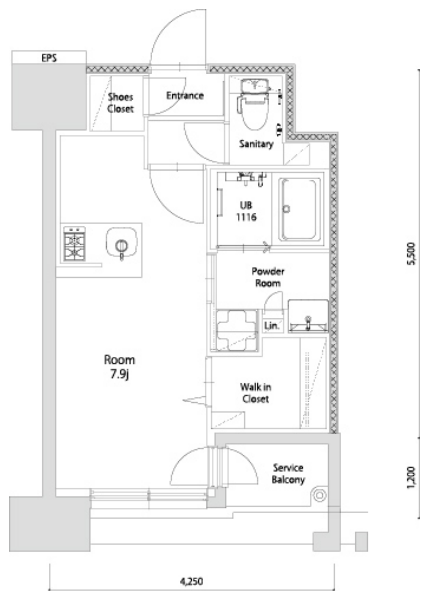

* 室内写真が異なる場合は、現状を優先致します。

* 間取と現状が異なる場合は、現状を優先致します

名称	エンクレスト空港前 1107号室		
間取	1R		
賃貸条件	月額賃料	89,000円	
	敷金 / 礼金	敷金0ヶ月 / 礼金3ヶ月	

住所	福岡県福岡市博多区空港前4-1-2		
交通	地下鉄空港線 福岡空港駅 徒歩4分		
	西鉄バス 上臼井停 徒歩2分		
建物	構造・規模	鉄筋コンクリート 14階建	
	専有面積	25.14㎡	

築年数	2026年06月	共益費	込み
町費	300円	方角	南東
駐車場	要確認	入居日	7/上

物件設備	インターネット使い放題、オートロック、エレベータ モニター付インターフォン、駐車場、デザイナーズ 宅配BOX、防犯カメラ、バイク置き場、駐輪場
------	---

住戸設備	エアコン、室内洗濯機置き場、バストイレ別、脱衣所 システムキッチン、フローリング、追い焚き、2口コンロ 2F以上、ウォシュレット、洗面化粧台 ウォークインクローゼット、ガスコンロ
------	--