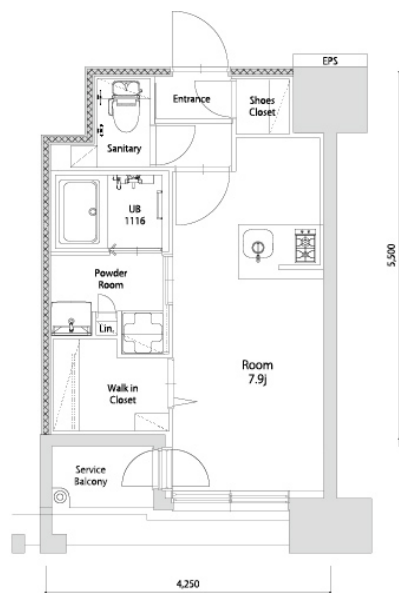

* 間取と現状が異なる場合は、現状を優先致します