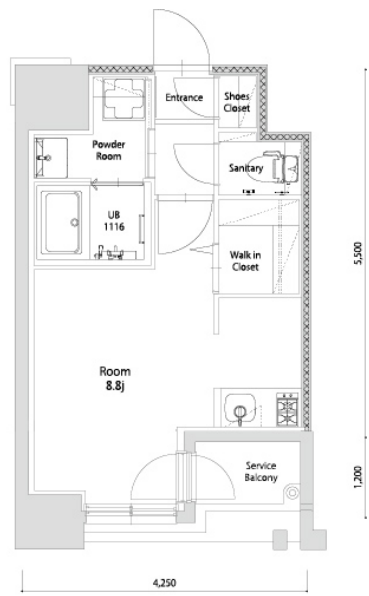

* 間取と現状が異なる場合は、現状を優先致します