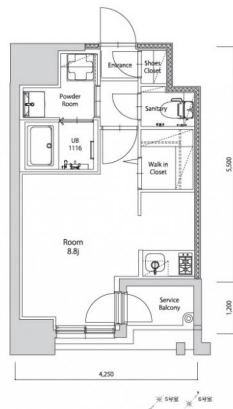

* 室内写真が異なる場合は、現状を優先致します。

* 間取と現状が異なる場合は、現状を優先致します

名称	エンクレスト空港前 1206号室		
間取	1R		
賃貸条件	月額賃料	90,000円	
	敷金 / 礼金	敷金0ヶ月 / 礼金3ヶ月	

住所	福岡県福岡市博多区空港前4-1-2		
交通	地下鉄空港線 福岡空港駅 徒歩4分		
	西鉄バス 上臼井停 徒歩2分		
建物	構造・規模	鉄筋コンクリート 14階建	
	専有面積	25.72㎡	

築年数	2026年06月	共益費	込み
町費	300円	方角	南東
駐車場	要確認	入居日	7/上

物件設備
インターネット使い放題、オートロック、エレベータ
モニター付インターフォン、駐車場、デザイナーズ
宅配BOX、防犯カメラ、バイク置き場、駐輪場

住戸設備
エアコン、室内洗濯機置き場、バストイレ別、脱衣所
システムキッチン、フローリング、追い焚き、2口コンロ
2F以上、ウォシュレット、洗面化粧台
ウォークインクローゼット、ガスコンロ