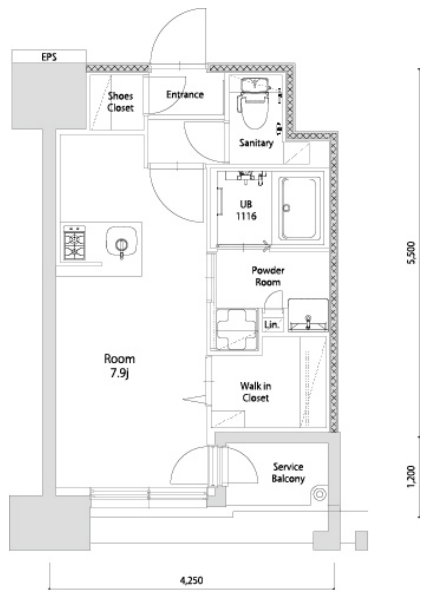

\* 室内写真が異なる場合は、現状を優先致します。

\* 間取と現状が異なる場合は、現状を優先致します

|      |                  |               |  |
|------|------------------|---------------|--|
| 名称   | エンクレスト空港前 1207号室 |               |  |
| 間取   | 1R               |               |  |
| 賃貸条件 | 月額賃料             | 89,000円       |  |
|      | 敷金 / 礼金          | 敷金0ヶ月 / 礼金3ヶ月 |  |