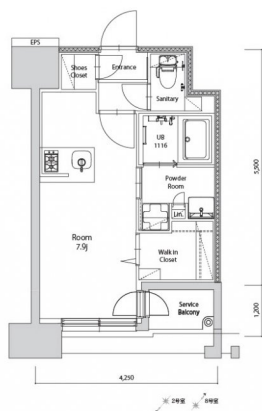

* 室内写真が異なる場合は、現状を優先致します。

* 間取と現状が異なる場合は、現状を優先致します

名称	エンクレスト空港前 1208号室		
間取	1R		
賃貸条件	月額賃料	89,000円	
	敷金 / 礼金	敷金0ヶ月 / 礼金3ヶ月	

住所	福岡県福岡市博多区空港前4-1-2		
交通	地下鉄空港線 福岡空港駅 徒歩4分		
	西鉄バス 上臼井停 徒歩2分		
建物	構造・規模	鉄筋コンクリート 14階建	
	専有面積	25.14㎡	

築年数	2026年06月	共益費	込み
町費	300円	方角	南東
駐車場	要確認	入居日	7/上

物件設備	インターネット使い放題、オートロック、エレベータ モニター付インターフォン、駐車場、デザイナーズ 宅配BOX、防犯カメラ、バイク置き場、駐輪場
------	-------------------------------------------------------------------------------

住戸設備	エアコン、室内洗濯機置き場、バストイレ別、脱衣所 システムキッチン、フローリング、追い焚き、2口コンロ 2F以上、ウォシュレット、洗面化粧台 ウォークインクローゼット、ガスコンロ
------	----------------------------------------------------------------------------------------------------