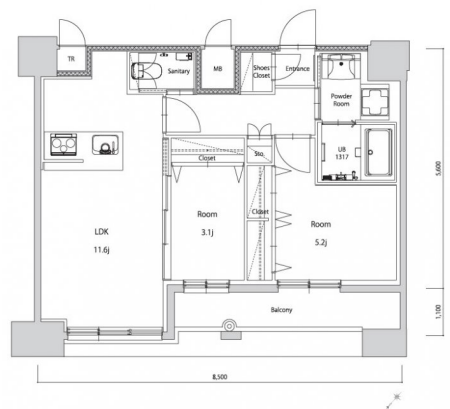

\* 室内写真が異なる場合は、現状を優先致します。

\* 間取と現状が異なる場合は、現状を優先致します

名称	エンクレスト空港前 1302号室		
間取	2LDK		
賃貸条件	月額賃料	178,000円	
	敷金 / 礼金	敷金0ヶ月 / 礼金3ヶ月	

住所	福岡県福岡市博多区空港前4-1-2		
交通	地下鉄空港線 福岡空港駅 徒歩4分		
	西鉄バス 上臼井停 徒歩2分		
建物	構造・規模	鉄筋コンクリート 14階建	
	専有面積	49.42㎡	