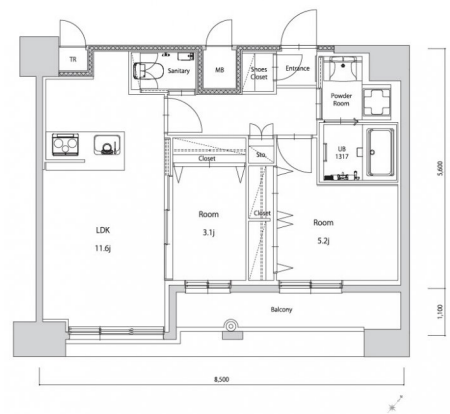

* 室内写真が異なる場合は、現状を優先致します。

* 間取と現状が異なる場合は、現状を優先致します

名称	エンクレスト空港前 1305号室		
間取	2LDK		
賃貸条件	月額賃料	178,000円	
	敷金 / 礼金	敷金0ヶ月 / 礼金3ヶ月	

住所	福岡県福岡市博多区空港前4-1-2		
交通	地下鉄空港線 福岡空港駅 徒歩4分		
	西鉄バス 上臼井停 徒歩2分		
建物	構造・規模	鉄筋コンクリート 14階建	
	専有面積	49.42㎡	