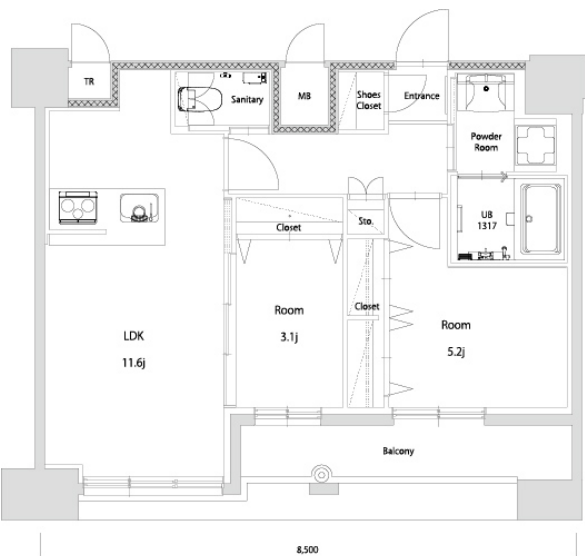

\* 室内写真が異なる場合は、現状を優先致します。

\* 間取と現状が異なる場合は、現状を優先致します

|      |                  |               |  |
|------|------------------|---------------|--|
| 名称   | エンクレスト空港前 1401号室 |               |  |
| 間取   | 2LDK             |               |  |
| 賃貸条件 | 月額賃料             | 180,000円      |  |
|      | 敷金 / 礼金          | 敷金0ヶ月 / 礼金3ヶ月 |  |