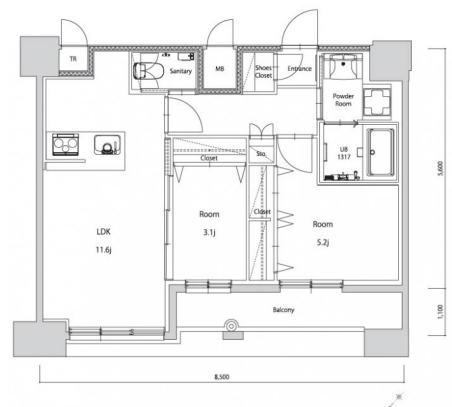

\* 室内写真が異なる場合は、現状を優先致します。

\* 間取と現状が異なる場合は、現状を優先致します

名称	エンクレスト空港前 1401号室		
間取	2LDK		
賃貸条件	月額賃料	180,000円	
	敷金 / 礼金	敷金0ヶ月 / 礼金3ヶ月	

住所	福岡県福岡市博多区空港前4-1-2		
交通	地下鉄空港線 福岡空港駅 徒歩4分		
	西鉄バス 上臼井停 徒歩2分		
建物	構造・規模	鉄筋コンクリート 14階建	
	専有面積	49.42㎡	