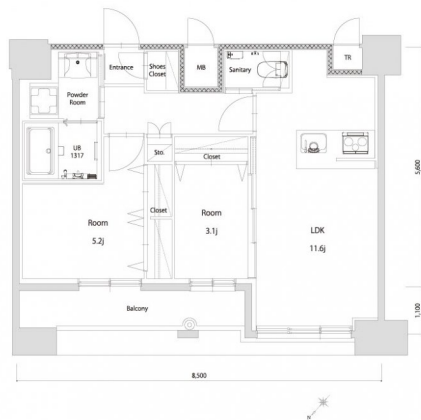

\* 室内写真が異なる場合は、現状を優先致します。

\* 間取と現状が異なる場合は、現状を優先致します

名称	エンクレスト空港前 1402号室		
間取	2LDK		
賃貸条件	月額賃料	180,000円	
	敷金 / 礼金	敷金0ヶ月 / 礼金3ヶ月	

住所	福岡県福岡市博多区空港前4-1-2		
交通	地下鉄空港線 福岡空港駅 徒歩4分		
	西鉄バス 上臼井停 徒歩2分		
建物	構造・規模	鉄筋コンクリート 14階建	
	専有面積	49.42㎡	