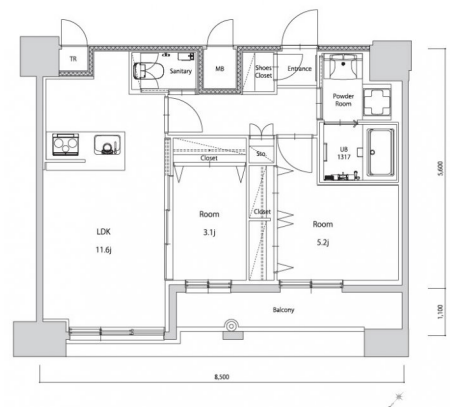

\* 室内写真が異なる場合は、現状を優先致します。

\* 間取と現状が異なる場合は、現状を優先致します

名称	エンクレスト空港前 1402号室		
間取	2LDK		
賃貸条件	月額賃料	180,000円	
	敷金 / 礼金	敷金0ヶ月 / 礼金3ヶ月	
住所	福岡県福岡市博多区空港前4-1-2		
交通	地下鉄空港線 福岡空港駅 徒歩4分		
	西鉄バス 上臼井停 徒歩2分		
建物	構造・規模	鉄筋コンクリート 14階建	
	専有面積	49.42㎡	
築年数	2026年06月	共益費	込み
町費	300円	方角	北西
駐車場	要確認	入居日	7/上
物件設備	インターネット使い放題、オートロック、エレベータ モニター付インターフォン、駐車場、デザイナーズ 宅配BOX、防犯カメラ、バイク置き場、駐輪場		
住戸設備	エアコン、バルコニー、室内洗濯機置き場、バストイレ別 脱衣所、システムキッチン、フローリング、追い焚き、2F以上 ウォシュレット、洗面化粧台		
契約期間	2年契約		
その他費用	火災保険料 (要確認)、鍵代 22,000円、室内消毒費 27,500円 えんくらぶ会費 1,100円		
お部屋の備考			