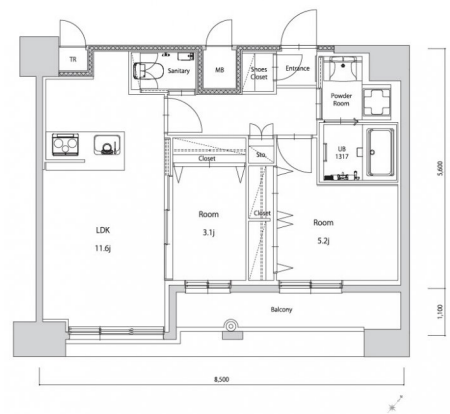

* 室内写真が異なる場合は、現状を優先致します。

* 間取と現状が異なる場合は、現状を優先致します

名称	エンクレスト空港前 1403号室		
間取	2LDK		
賃貸条件	月額賃料	180,000円	
	敷金 / 礼金	敷金0ヶ月 / 礼金3ヶ月	

住所	福岡県福岡市博多区空港前4-1-2		
交通	地下鉄空港線 福岡空港駅 徒歩4分		
	西鉄バス 上臼井停 徒歩2分		
建物	構造・規模	鉄筋コンクリート 14階建	
	専有面積	49.42㎡	