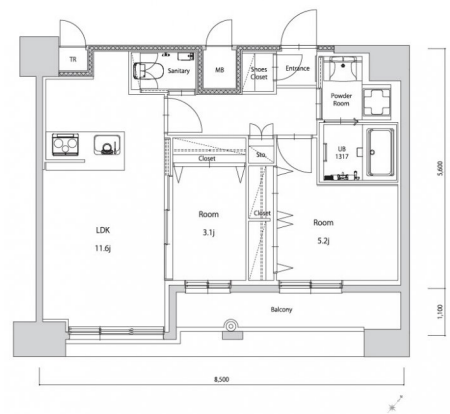

* 室内写真が異なる場合は、現状を優先致します。

* 間取と現状が異なる場合は、現状を優先致します

名称	エンクレスト空港前 1405号室		
間取	2LDK		
賃貸条件	月額賃料	180,000円	
	敷金 / 礼金	敷金0ヶ月 / 礼金3ヶ月	

住所	福岡県福岡市博多区空港前4-1-2		
交通	地下鉄空港線 福岡空港駅 徒歩4分		
	西鉄バス 上臼井停 徒歩2分		
建物	構造・規模	鉄筋コンクリート 14階建	
	専有面積	49.42㎡	