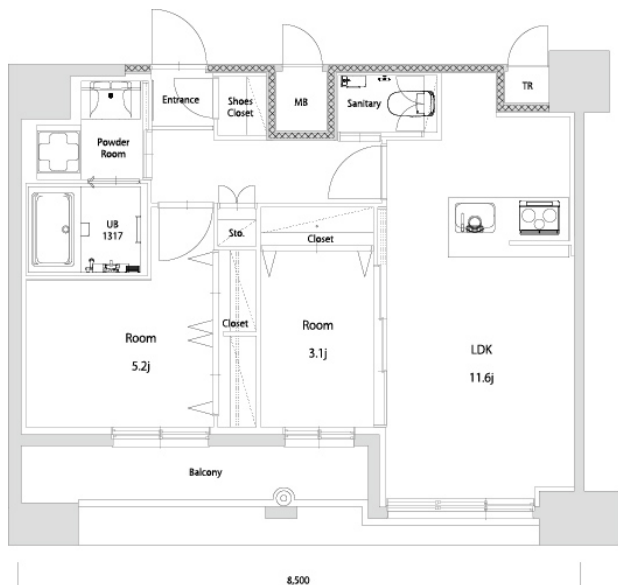

* 室内写真が異なる場合は、現状を優先致します。

* 間取と現状が異なる場合は、現状を優先致します

1305号室-1405号室

名称	エンクレスト空港前 1405号室		
間取	2LDK		
賃貸条件	月額賃料	180,000円	
	敷金 / 礼金	敷金0ヶ月 / 礼金3ヶ月	

住所	福岡県福岡市博多区空港前4-1-2		
交通	地下鉄空港線 福岡空港駅 徒歩4分		
	西鉄バス 上臼井停 徒歩2分		
建物	構造・規模	鉄筋コンクリート 14階建	
	専有面積	49.42㎡	