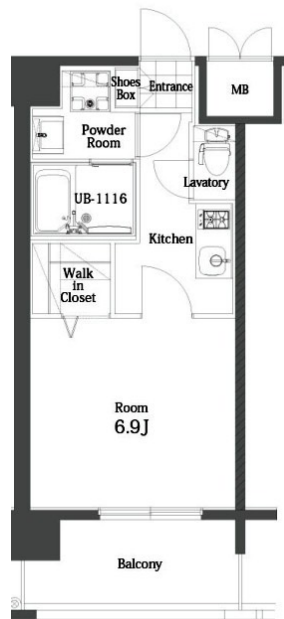

* 間取と現状が異なる場合は、現状を優先致します