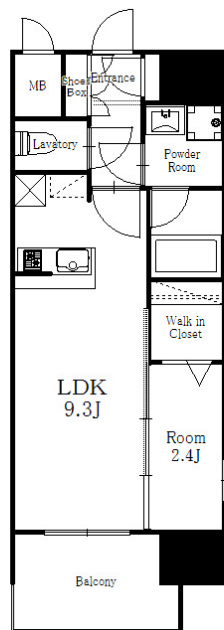

* 間取と現状が異なる場合は、現状を優先致します