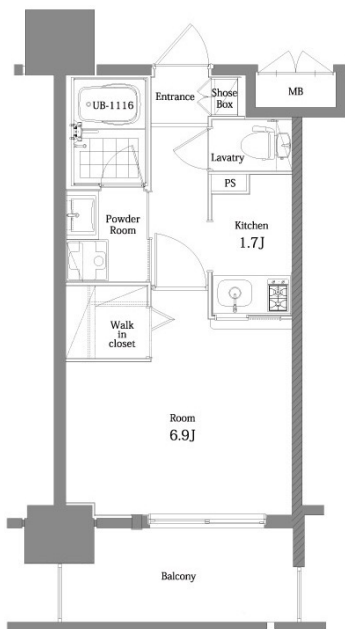

* 間取と現状が異なる場合は、現状を優先致します