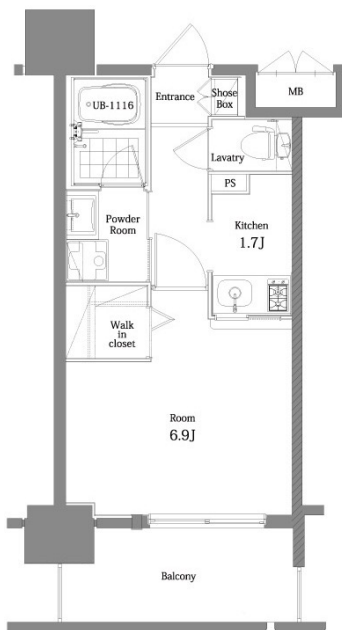

* 室内写真が異なる場合は、現状を優先致します。

名称	エンクレスト舞鶴 506号室	
間取	1K	
賃貸条件	月額賃料	88,000円
	敷金 / 礼金	敷金0ヶ月 / 礼金2ヶ月

住所	福岡県福岡市中央区舞鶴1-6-20号	
交通	地下鉄空港線 天神駅 徒歩7分	
	地下鉄空港線 赤坂駅 徒歩10分	
建物	構造・規模	鉄筋コンクリート 14階建
	専有面積	25.90㎡

築年数	2013年06月	共益費	込み
町費	100円	方角	南東
駐車場	要確認	入居日	8/上

物件設備
インターネット使い放題、オートロック、エレベータ
モニター付インターフォン、駐車場、デザイナーズ
宅配BOX、防犯カメラ、バイク置き場、駐輪場

住戸設備
エアコン、バルコニー、室内洗濯機置き場、バストイレ別
脱衣所、システムキッチン、フローリング、2口コンロ
2F以上、ウォシュレット、洗面化粧台
ウォークインクローゼット、ガスコンロ

契約期間
2年契約

その他費用
火災保険料 (要確認)、鍵代 22,000円、室内消費費 16,500円
えんくらぶ会費 1,100円

お部屋の備考

* 間取と現状が異なる場合は、現状を優先致します